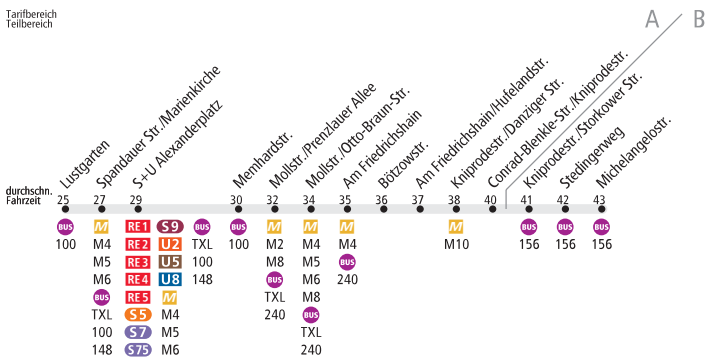

Tarfbereich Teilbereich A

Tarfbereich Teilbereich B

Hertzallee ▶ Hardenbergplatz ▶ Hardenbergstr. (zurück: Hardenbergstr. ▶ Jebensstr. ▶ Hertzallee) ▶ Budapester Str. ▶ Corneliusbrücke ▶ Stülerstr. ▶ Tiergartenstr. ▶ Herbert-von-Karajan-Str. ▶ Scharounstr. ▶ Potsdamer Str. ▶ Potsdamer Platz ▶ Leipziger Platz ▶ Leipziger Str. ▶ Wilhelmstr. ▶ Behrenstr. ▶ Glinkastr. ▶ Unter den Linden ▶ Schloßbrücke ▶ Unter den Linden ▶ Liebknechtbrücke ▶ Karl-Liebknecht-Str. ▶ Mollstr. ▶ Otto-Braun-Str. ▶ Am Friedrichshain ▶ Kniprodestr. ▶ Michelangelostr. ▶ Hanns-Eisler-Str.