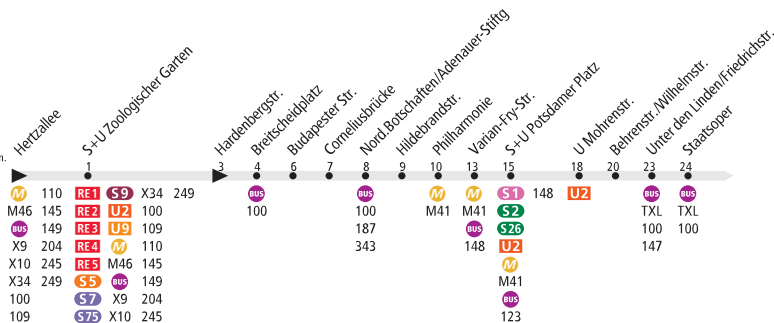

Tarfbereich Teilbereich A

Tarfbereich Teilbereich B

Hertzallee ▶ Hardenbergplatz ▶ Hardenbergstr. (zurück: Hardenbergstr. ▶ Jebensstr. ▶ Hertzallee) ▶ Budapester Str. ▶ Corneliusbrücke ▶ Stülerstr. ▶ Tiergartenstr. ▶ Herbert-von-Karajan-Str. ▶ Scharounstr. ▶ Potsdamer Str. ▶ Potsdamer Platz ▶ Leipziger Platz ▶ Leipziger Str. ▶ Wilhelmstr. ▶ Behrenstr. ▶ Glinkastr. ▶ Unter den Linden ▶ Schloßbrücke ▶ Unter den Linden ▶ Liebknechtbrücke ▶ Karl-Liebknecht-Str. ▶ Mollstr. ▶ Otto-Braun-Str. ▶ Am Friedrichshain ▶ Kniprodestr. ▶ Michelangelostr. ▶ Hanns-Eisler-Str.