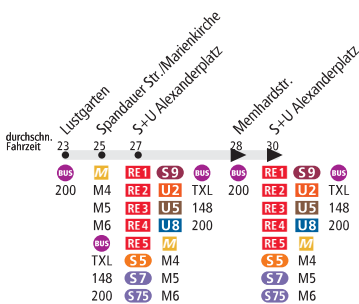

Tarfbereich Teilbereich A

Tarfbereich Teilbereich

Hertzallee ▶ Hardenbergplatz ▶ Hardenbergstr. (zurück: Hardenbergstr. ▶ Jebensstr. ▶ Hertzallee) ▶ Budapester Str. ▶ Kurfürstenstr. ▶ Schillstr. ▶ Lützowplatz ▶ Herkulesbrücke ▶ Klingelhöferstr. ▶ Hofjägerallee ▶ Großer Stern ▶ Spreeweg ▶ John-Foster-Dulles-Allee ▶ Scheidemannstr. ▶ Dorotheenstr. ▶ Wilhelmstr. ▶ Unter den Linden ▶ Schloßbrücke ▶ Unter den Linden ▶ Liebknechtbrücke ▶ Karl-Liebknecht-Str. ▶ Memhardstr. ▶ Rosa-Luxemburg-Str. ▶ Dirksenstr. (zurück: Karl-Liebknecht-Str.)