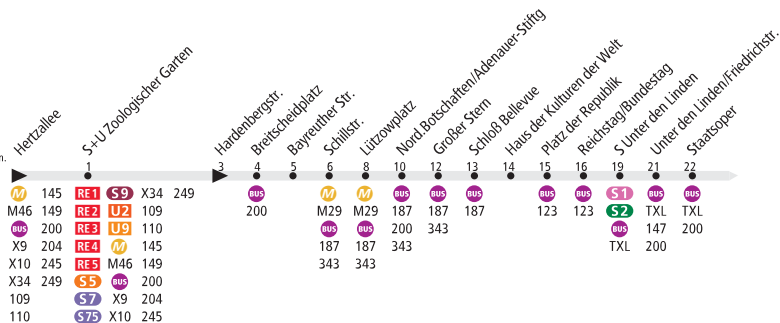

Tarfbereich Teilbereich A

Tarfbereich Teilbereich

Hertzallee ▶ Hardenbergplatz ▶ Hardenbergstr. (zurück: Hardenbergstr. ▶ Jebensstr. ▶ Hertzallee) ▶ Budapester Str. ▶ Kurfürstenstr. ▶ Schillstr. ▶ Lützowplatz ▶ Herkulesbrücke ▶ Klingelhöferstr. ▶ Hofjägerallee ▶ Großer Stern ▶ Spreeweg ▶ John-Foster-Dulles-Allee ▶ Scheidemannstr. ▶ Dorotheenstr. ▶ Wilhelmstr. ▶ Unter den Linden ▶ Schloßbrücke ▶ Unter den Linden ▶ Liebknechtbrücke ▶ Karl-Liebknecht-Str. ▶ Memhardstr. ▶ Rosa-Luxemburg-Str. ▶ Dirksenstr. (zurück: Karl-Liebknecht-Str.)